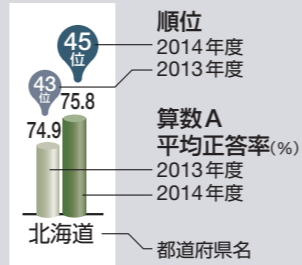

# トップは今年も秋田 目立つ沖縄の躍進

## 2 変容する 学力格差

(注)2013年度と14年度の都道府県別正答率を順位付けた  
(出所)2013年度、14年度全国学力・学習状況調査結果

# 2014年度全国学力テスト 都道府県別ランキング

全国の小学6年生、中学3年生が全員受ける全国学力テスト。今年度で7回目となったが、テスト対策を施した都道府県の順位に変動が見られた。小学校の算数、中学校の数学を例に都道府県別ランキングを作成し、分析を行った。