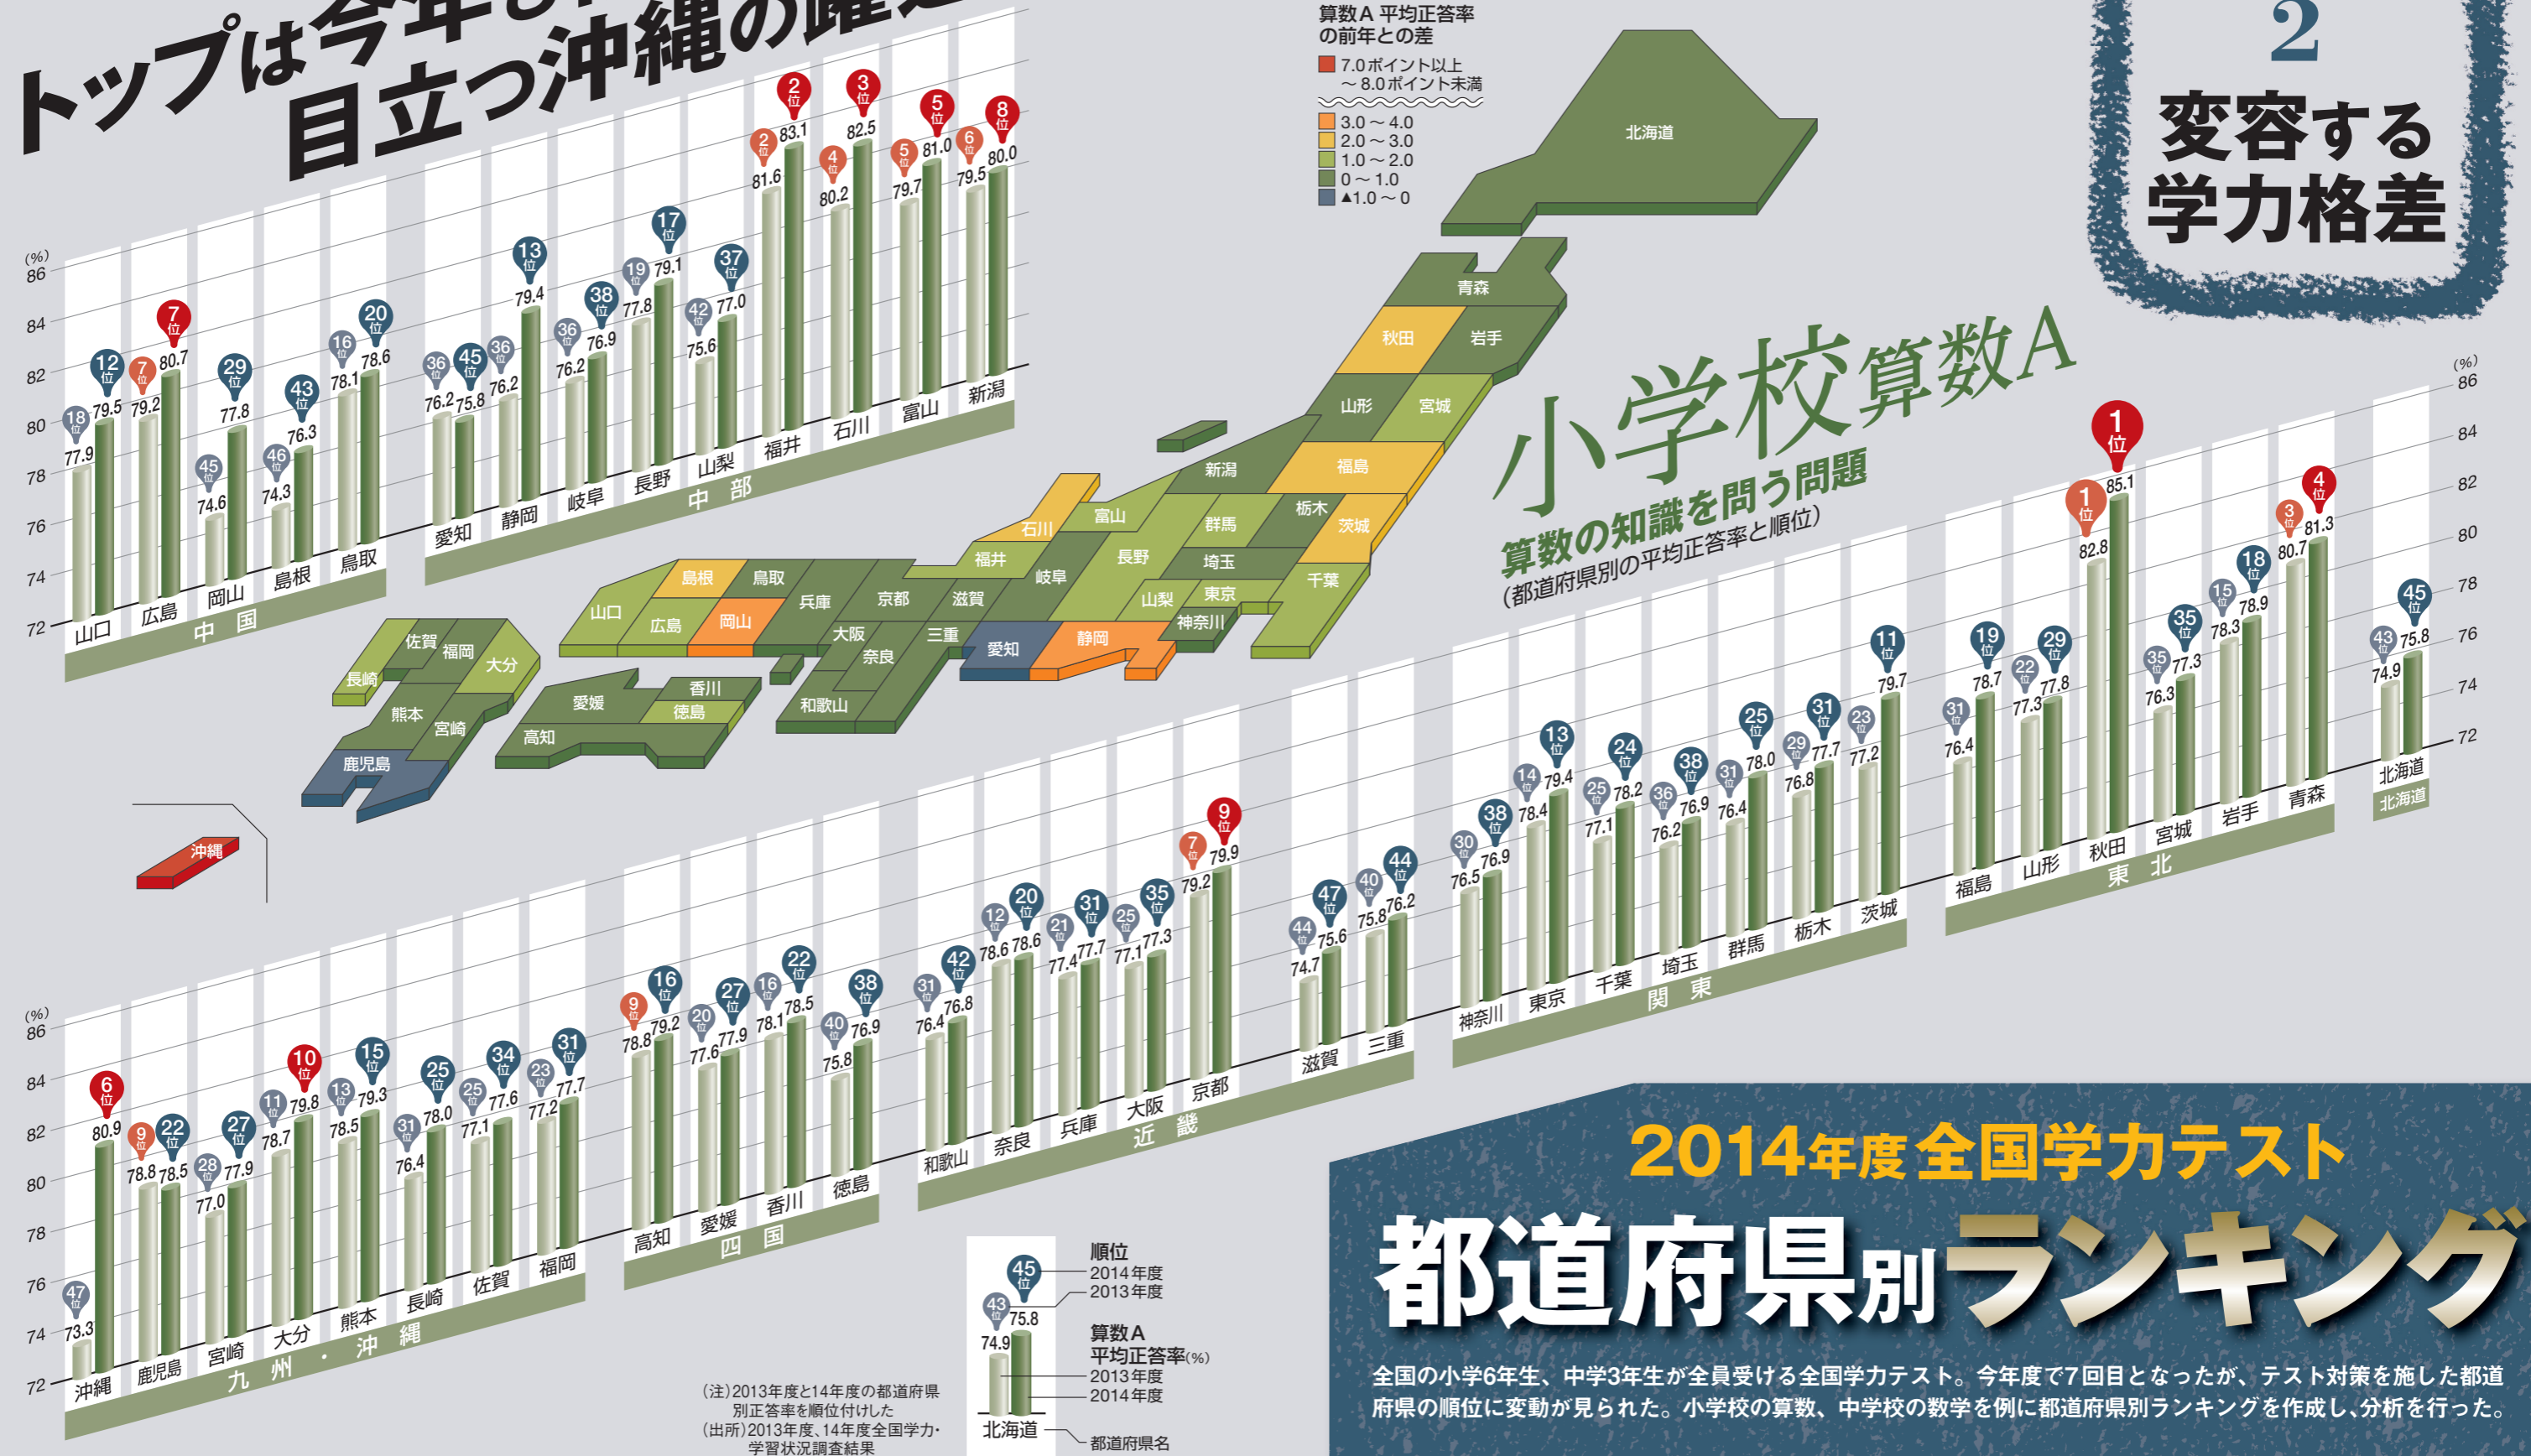

# トップは今年も秋田 目立つ沖縄の躍進

## 2 変容する 学力格差

(注)2013年度と14年度の都道府県別正答率を順位付けた  
(出所)2013年度、14年度全国学力・学習状況調査結果

# 2014年度全国学力テスト 都道府県別ランキング

全国の小学6年生、中学3年生が全員受ける全国学力テスト。今年度で7回目となったが、テスト対策を施した都道府県の順位に変動が見られた。小学校の算数、中学校の数学を例に都道府県別ランキングを作成し、分析を行った。